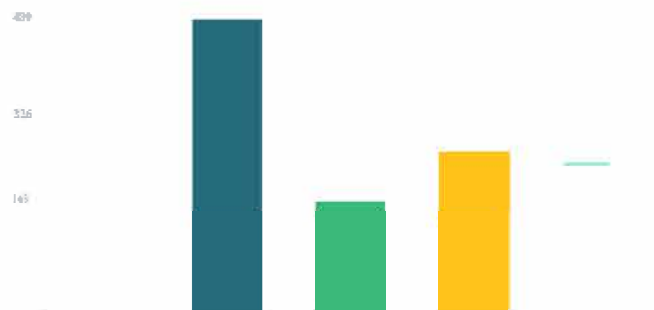

Visualizza destinatari non raggiungibili

10 giorni escludendo i mesi (27/04/2020 - 25/05/2020) ▾

Indirizzo errato **72** 0,2%

Casella piena **489** 1,36%

Errori temporanei **184** 0,51%

Email bloccate **268** 0,75%

Errore generico **82** 0,23%

Totali **1.0953,04** %

Chi sono e come posso gestire i destinatari non raggiungibili