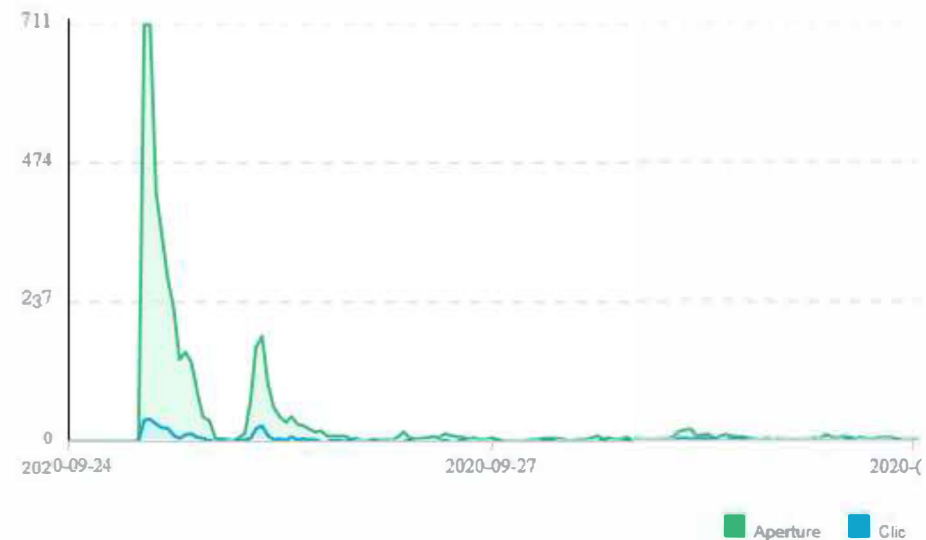

Visualizza
attività

10/09/2020 - 10/09/2020

Dettaglio del messaggio

35.976

DESTINATARI
TOTALI

34.881

RECAPITATE

1.095