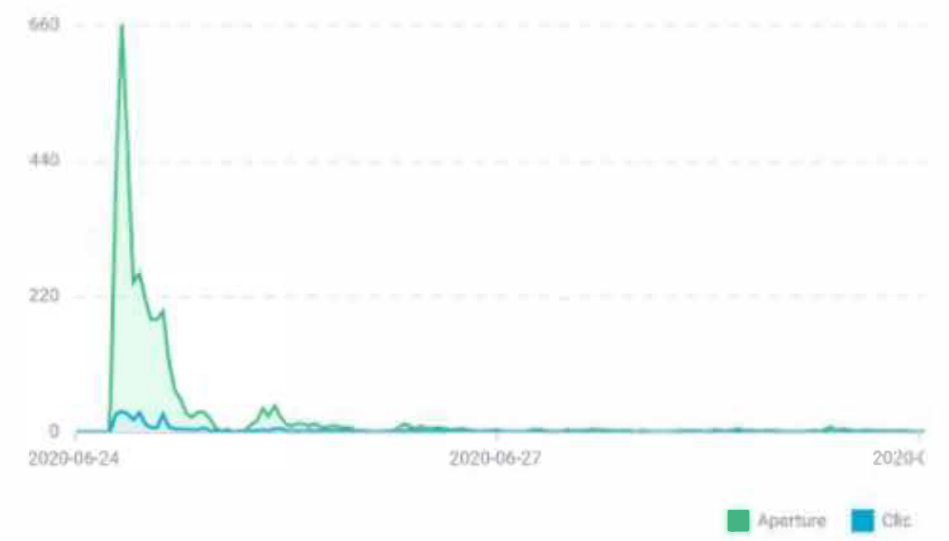

Visualizza attività

10 giorni: 24/06/2020 - 03/07/2020

Dettaglio del messaggio

36.238
DESTINATARI TOTALI

34.870
RECAPITATE

1.368
NON RAGGIUNGIBILI

96,22%
TASSO DI RECAPITO

Visualizza destinatari non raggiungibili