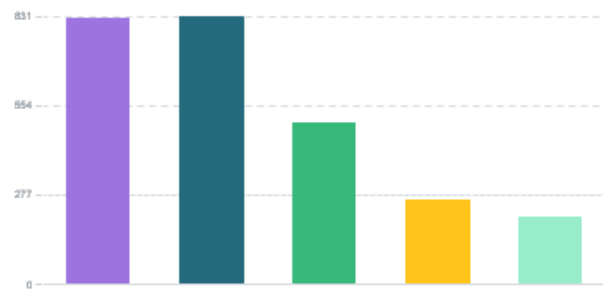

Dettaglio sui destinatari non raggiungibili

Indirizzo
errato 825 1,53
%

Casella
piena 831 1,54
%

Errori
temporanei 501 0,93
%

Email
bloccate 260 0,48
%

Altro 208 0,38
%

Totali 2.628 8,86
%

Chi sono e come posso
gestire i destinatari non
raggiungibili