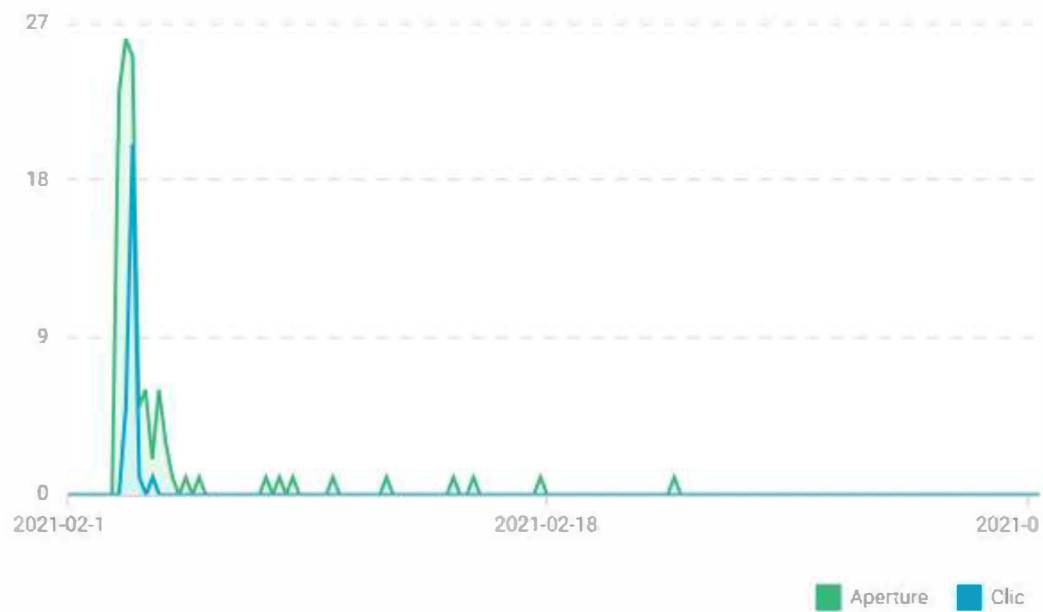

Email bloccate **268** 0,75%

Errore generico **82** 0,23%

Totali **1.0953,04** %

Chi sono e come posso gestire i destinatari non raggiungibili

Visualizza attività

Visualizza attività per il messaggio "Ciao, sono stato in vacanza - 02/02/2021"