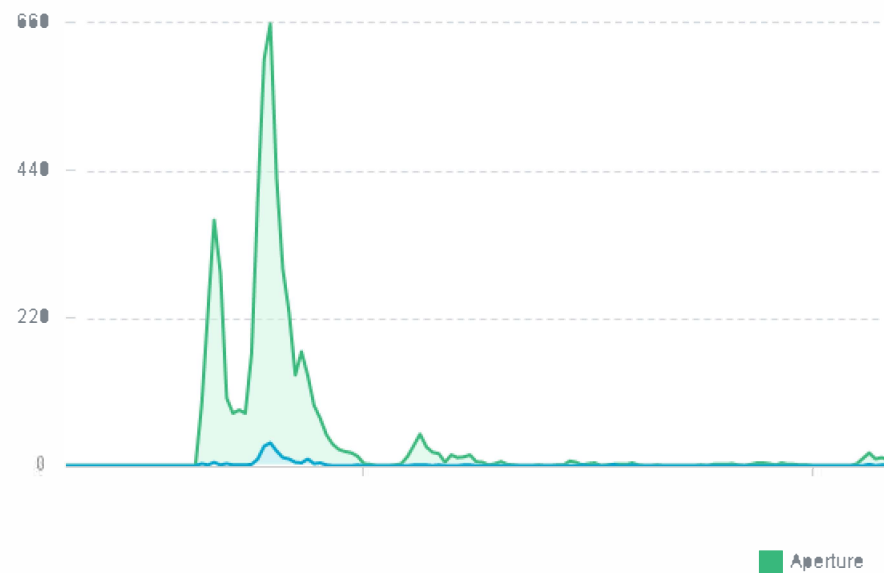

226

Tasso di clic su aperture

3,48%

0,22%

TASSO DI DISISCRIZIONE

Clic su disiscrizione

112

Condivisioni

0

Primi 11 giorni

Dettaglio dell'invio

54.034

DESTINATARI
TOTALI

51.409

RECAPITATE

2.625