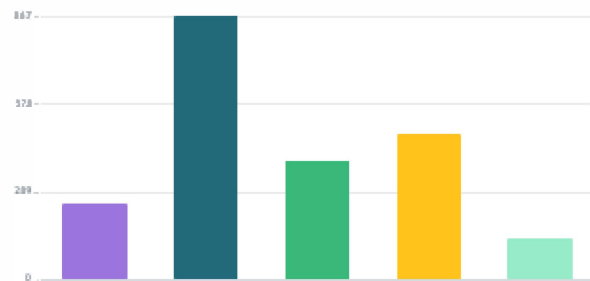

2023/01/01 - 2023/01/01

T

Dettaglio del messaggio

53.374

DESTINATARI TOTALI

51.249

RECAPITATE

2.125

NON RAGGIUNGIBILI

96,02%

TASSO DI RECAPITO

Visualizza destinatari non raggiungibili

Seleziona un filtro per visualizzare i dati (00 giorni 20:00 - 07:00 - 2021) T

Indirizzo
errato 2 52 0,47
%

Casella
piena 8 67 1,62
%